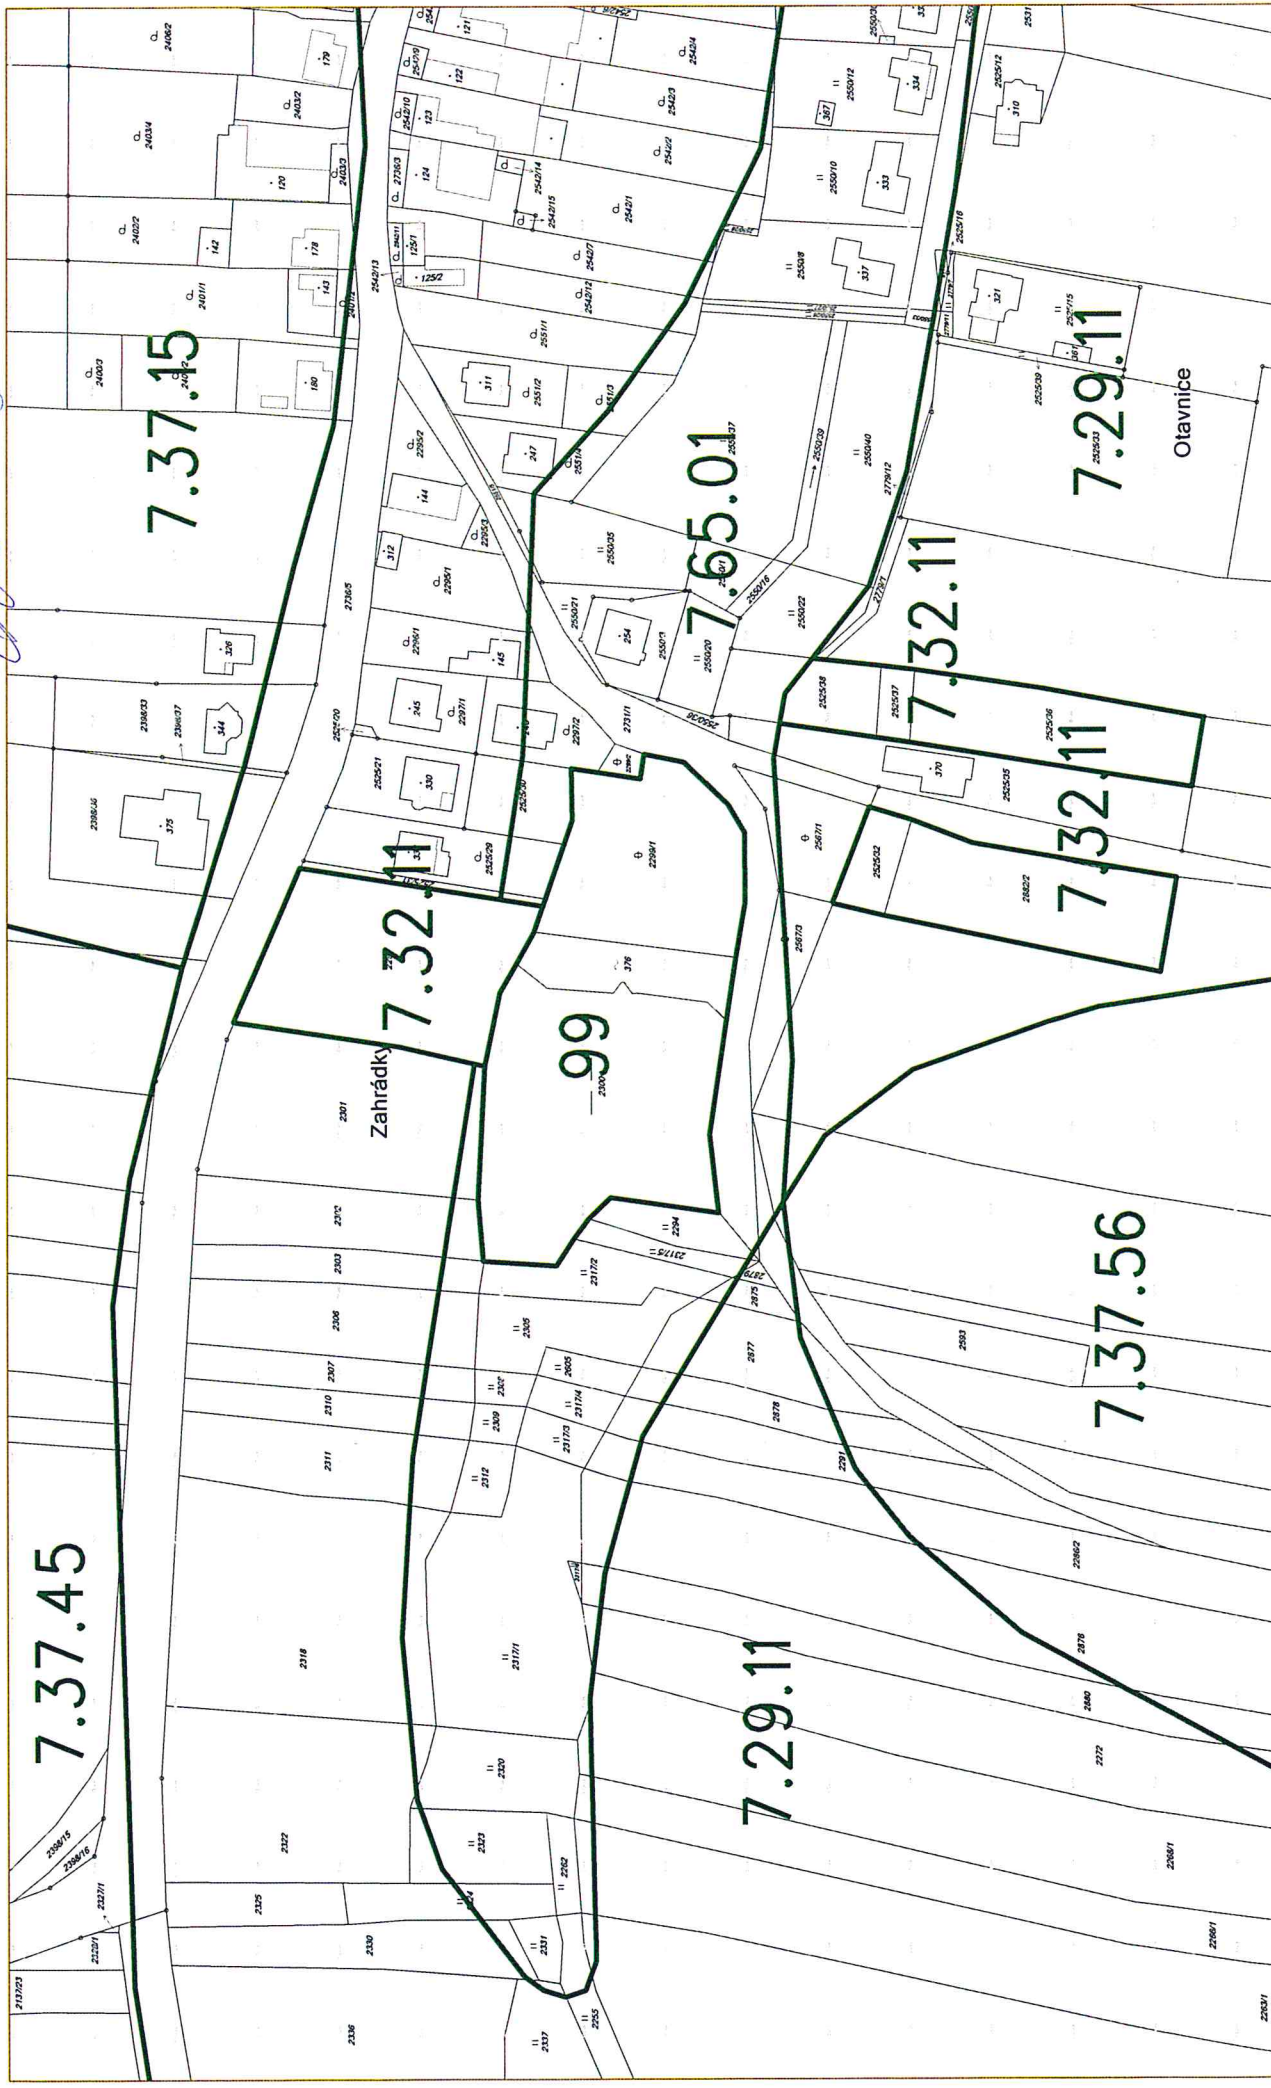

k.ú. Hodice

Snímek KMD

1 : 2000

SPÚ

# k.ú. Hodice

Snímek KMD

bonitační mapa

1 : 2000

SPÚ