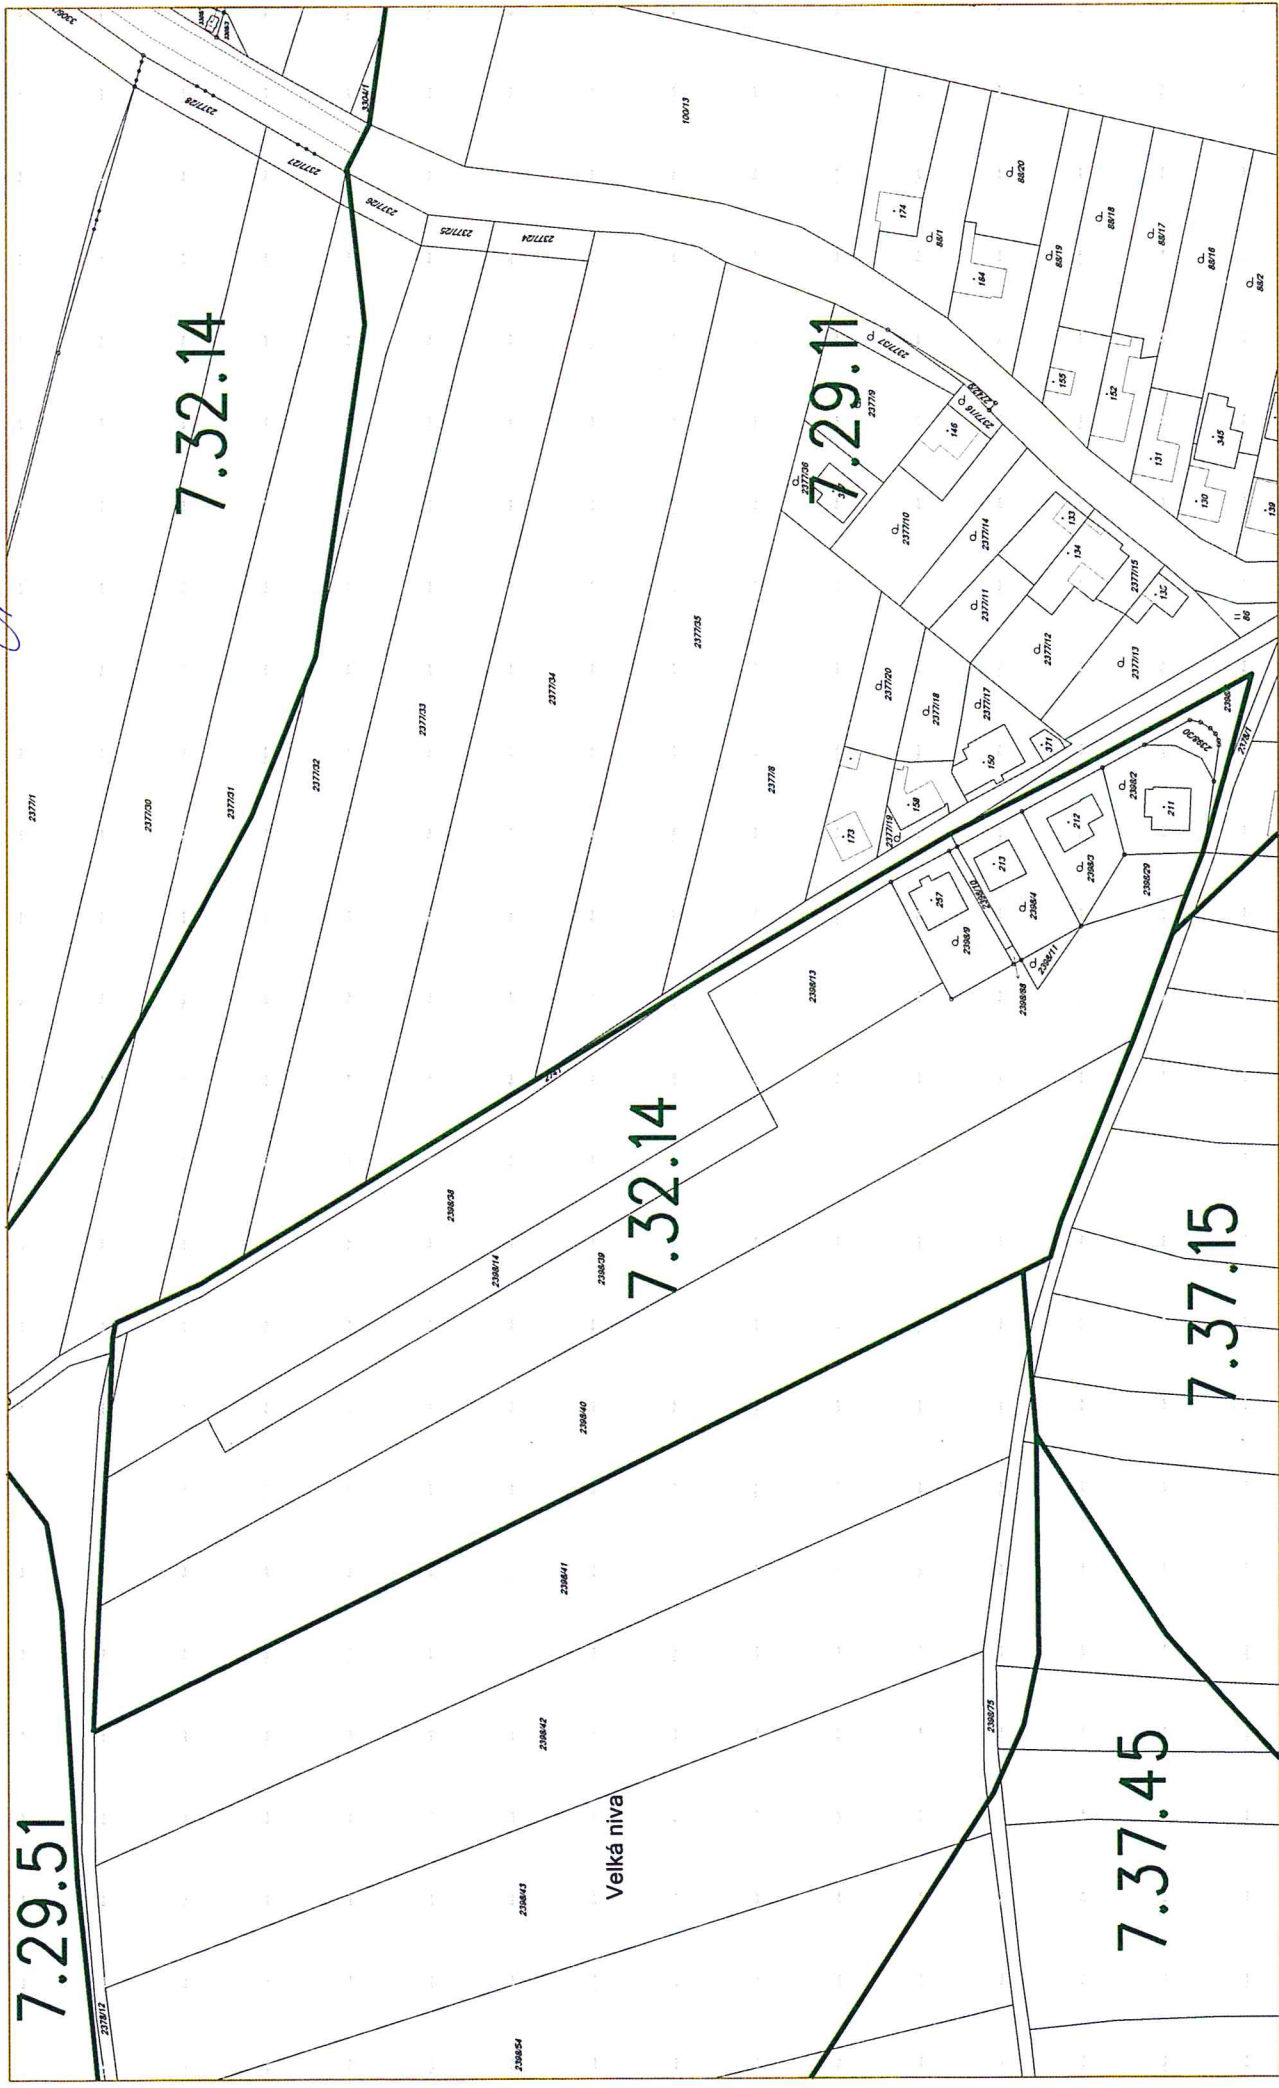

k.ú. Hodice

Snímek KMD

1 : 2000

SPÚ

# k.ú. Hodice

Snímek KMD

bonitační mapa

1 : 2000

SPÚ